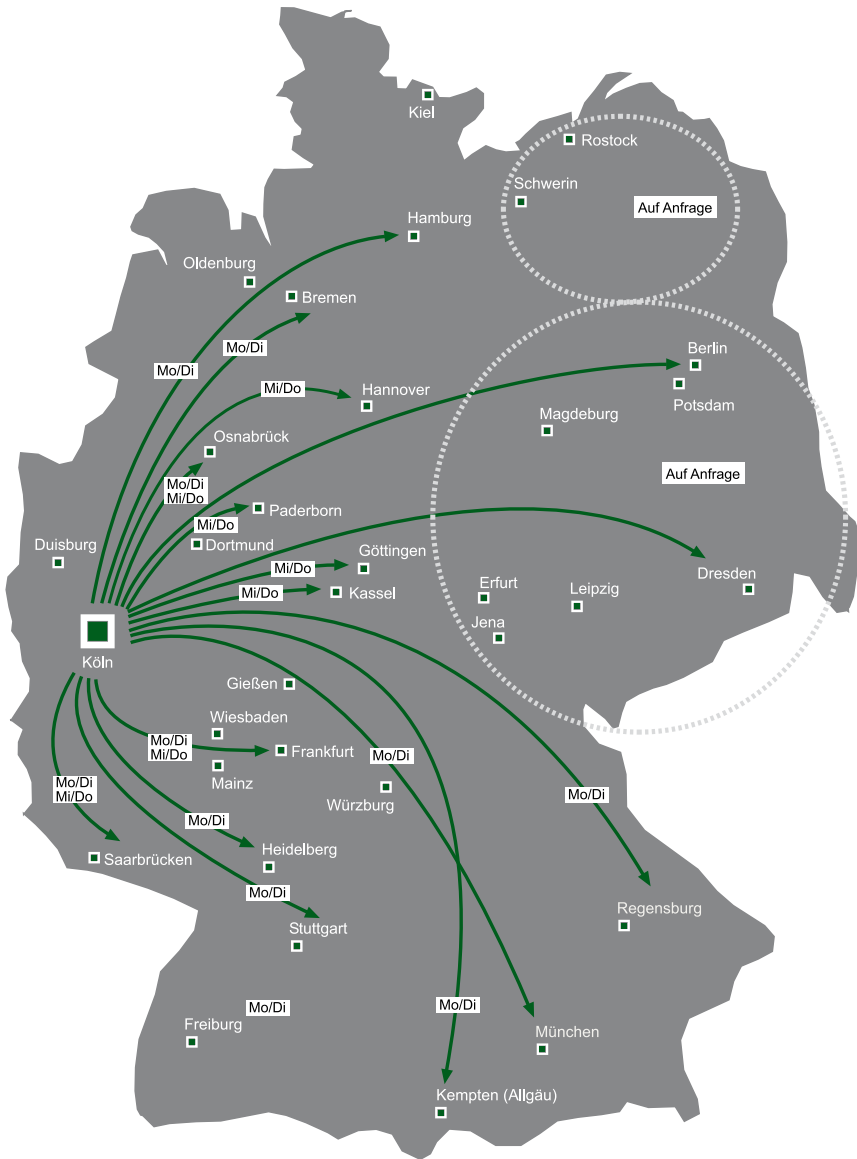

Bis 17 Uhr bestellt – am nächsten Tag (oder gemäß Tourenplan) bei Ihnen!

Wenn's brennt oder noch schneller gehen soll,
sprechen Sie am besten direkt mit unseren Disponenten:

Patrick Pohl
Bernhard Busse

Tel. (0221) 6789-240
Tel. (0221) 6789-244

**Unser eigener Fuhrpark schafft optimale
Zuverlässigkeit auf allen Touren.**