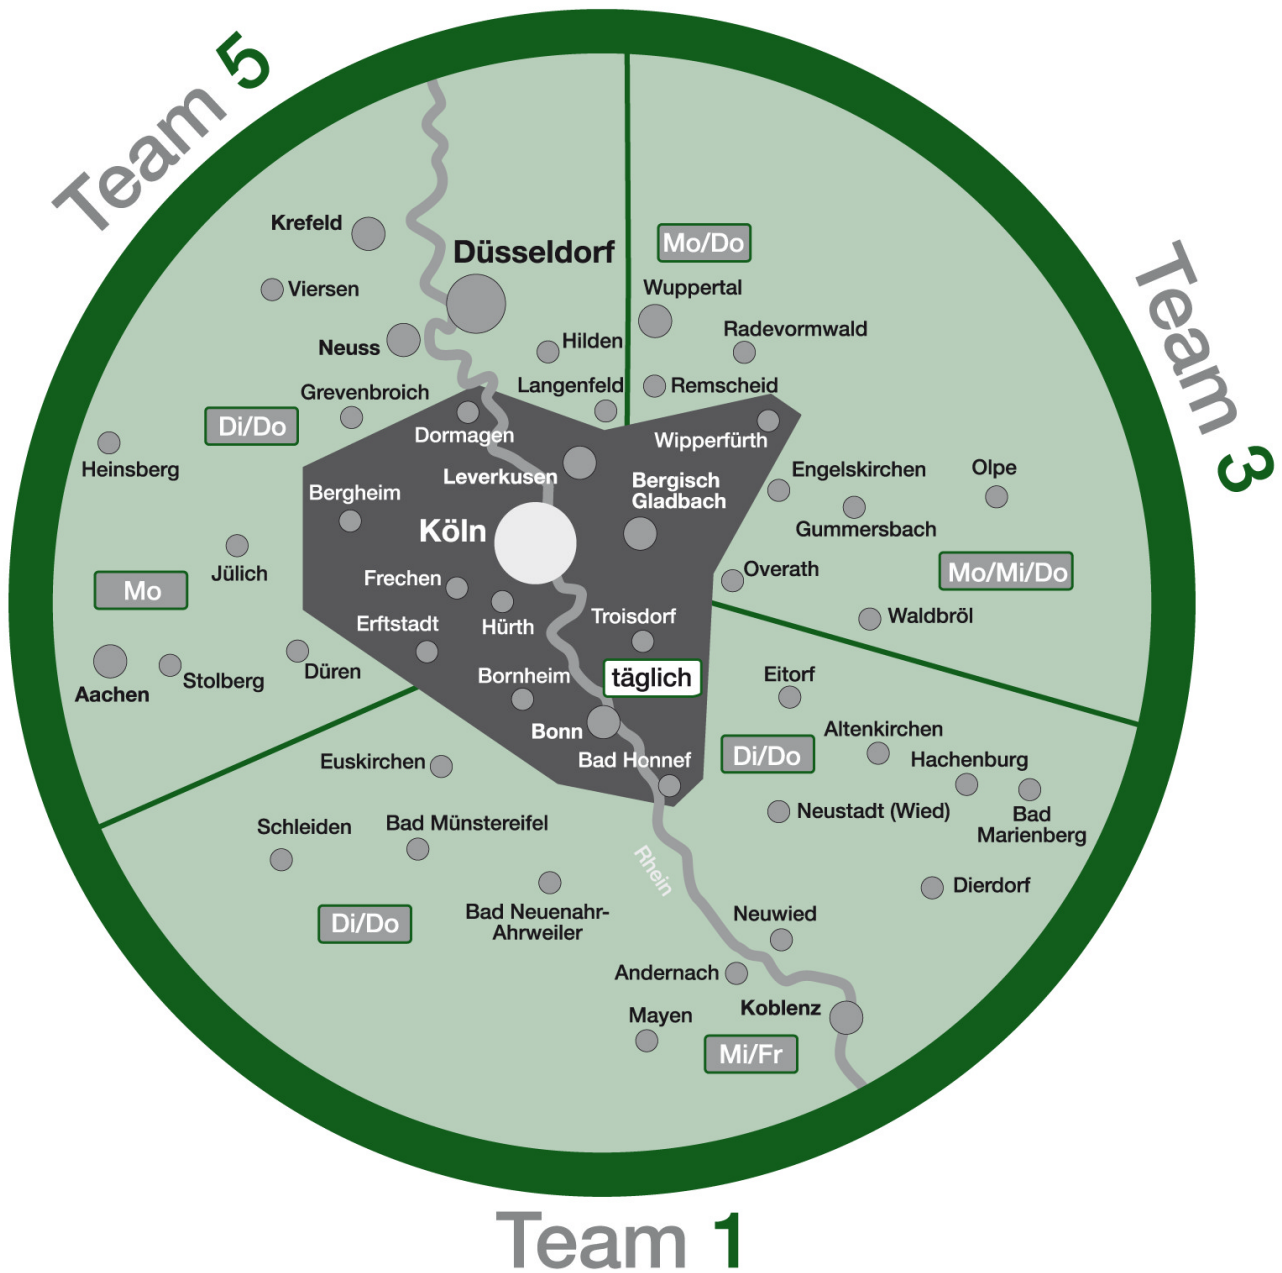

Tourenplan

**Bis 17 Uhr bestellt – am nächsten Tag
(oder gemäß Tourenplan) bei Ihnen!**

Wenn's brennt oder noch schneller gehen soll,
sprechen Sie am besten direkt mit unseren Disponenten:

Patrick Pohl
Bernhard Busse

Tel. (0221) 6789-240
Tel. (0221) 6789-244